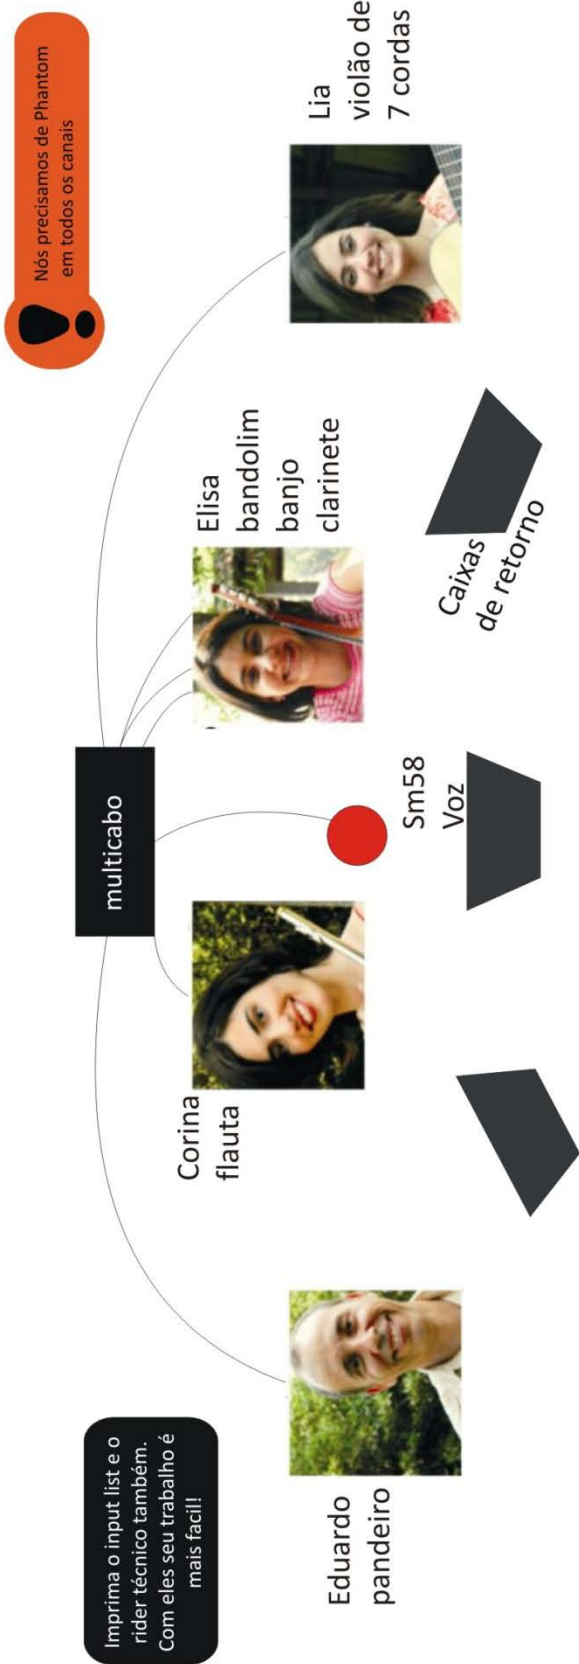

Choro das 3

Mapa de Palco

- 4 integrantes -

--- www.chorodas3.com.br ---

Choro das 3

Imprima o input list e o rider técnico também. Com eles seu trabalho é mais fácil!

Responsável técnico:
Corina Meyer - 11 8159.6094